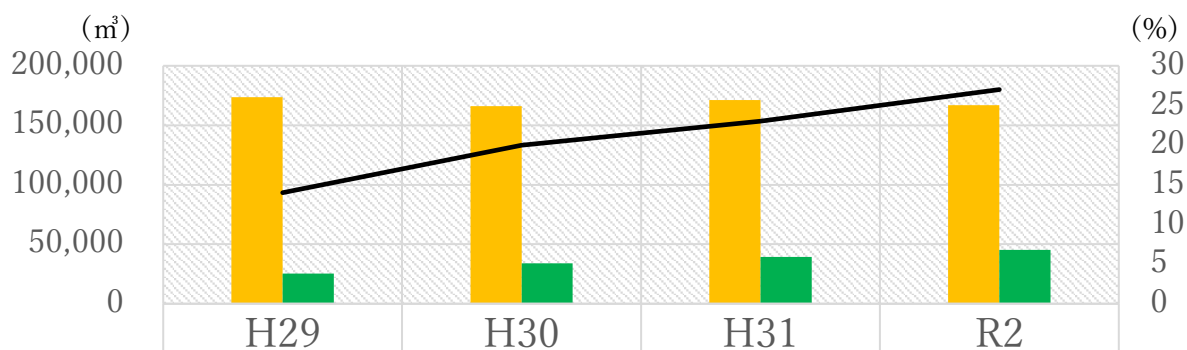

森林認証材の取扱量 4万5千m³を突破！

～木材共販の3割弱に増加：令和2年～

国立競技場にも使用されています。

木材共販における森林認証（SGEC）材の取扱量

■ 総数(m ³)	173,511	166,142	171,197	166,783
■ うち認証材(m ³)	25,356	34,068	39,403	45,194
— 割合(%)	14	20	23	27